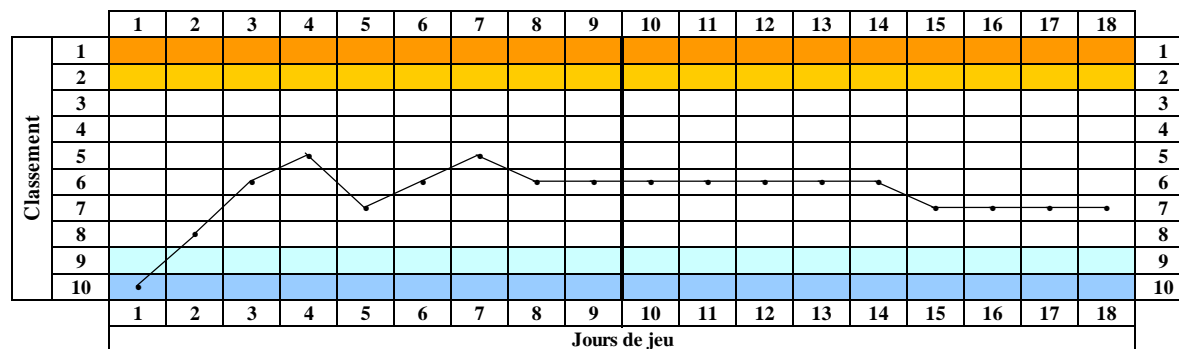

Championnat Interclubs - Ligue allemande "Oberliga"

Résultats de la saison 09/10

Journ. 1	11/09/2009	ABL Luxembourg I	-	BF Fehrbach II	0	-	8
Journ. 2	18/09/2009	BF St. Arnual II	-	ABL Luxembourg I	4	-	4
Journ. 3	02/10/2009	ABL Luxembourg I	-	BF St. Arnual I	7	-	1
Journ. 4	09/10/2009	ABL Luxembourg I	-	Saar 05 I	6	-	2
Journ. 5	23/10/2009	BC Elversberg II	-	ABL Luxembourg I	8	-	0
Journ. 6	06/11/2009	ABL Luxembourg I	-	BC LZ Saar II	4	-	4
Journ. 7	13/11/2009	CdB Sarreguemines I	-	ABL Luxembourg I	4	-	4
Journ. 8	20/11/2009	ABL Luxembourg I	-	BC Quierschied I	2	-	6
Journ. 9	02/12/2009	BF Roden I	-	ABL Luxembourg I	2	-	6
Journ. 10	12/02/2010	BF Fehrbach II	-	ABL Luxembourg I	2	-	6
Journ. 11	18/02/2010	ABL Luxembourg I	-	BF St. Arnual II	4	-	4
Journ. 12	05/03/2010	BF St. Arnual I	-	ABL Luxembourg I	6	-	2
Journ. 13	24/03/2010	Saar 05 I	-	ABL Luxembourg I	4	-	4
Journ. 14	09/04/2010	ABL Luxembourg I	-	BC Elversberg II	6	-	2
Journ. 15	16/04/2010	BC LZ Saar II	-	ABL Luxembourg I	6	-	2
Journ. 16	28/04/2010	ABL Luxembourg I	-	CdB Sarreguemines I	4	-	4
Journ. 17	07/05/2010	BC Quierschied I	-	ABL Luxembourg I	8	-	0
Journ. 18	14/05/2010	ABL Luxembourg I	-	BF Roden I	4	-	4

Graphique de classement

Classement

			Matches	Gagné	Nul	Perdu	Pts de Partie	Diff.	Pts de Match
1	▲	BC Elversberg II	18	12	5	1	108 : 36	72	29 : 7
2	▼	BC Quierschied I	18	12	4	2	97 : 47	50	28 : 8
3	●	BF Fehrbach II	18	8	6	4	82 : 62	20	22 : 14
4	●	LZ Saar II	18	8	5	5	75 : 69	6	21 : 15
5	●	BF Roden I	18	6	7	5	79 : 65	14	19 : 17
6	●	CdB Saargemünd I	18	4	8	6	66 : 78	-12	16 : 20
7	●	ABL Luxembourg I	18	4	7	7	61 : 83	-22	15 : 21
8	▲	BF St. Arnual I	18	2	7	9	51 : 93	-42	11 : 25
9	▼	BF St. Arnual II	18	1	8	9	50 : 94	-44	10 : 26
10	●	BA Saar 05 I	18	2	5	11	51 : 93	-42	9 : 27