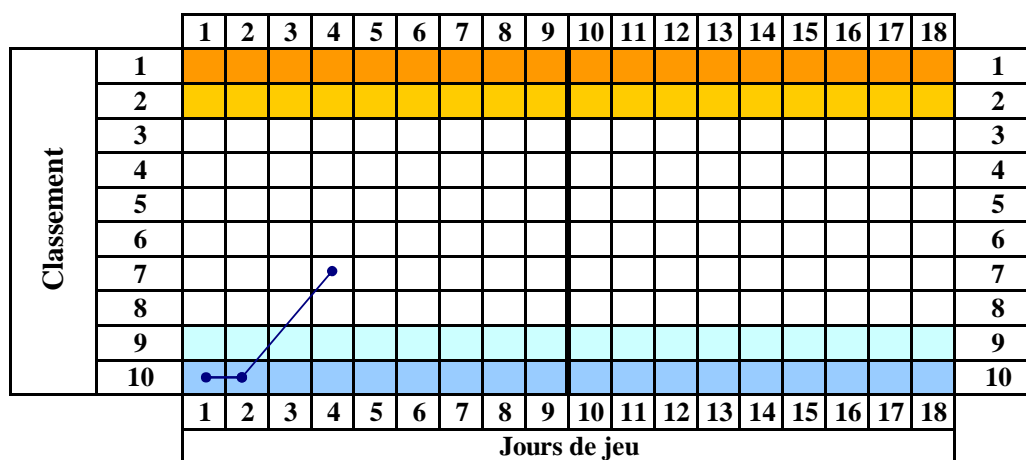

Graphique de classement

Classement

Place	Evol.	Club	Matchs	Gagné	Nul	Perdu	Pts de Partie	Diff.	Pts de Match
1	●	CdB Saargemünd I	3	3	0	0	20 : 4	16	6 : 0
2	●	BC Elversberg II	3	2	1	0	17 : 7	10	5 : 1
3	●	BF Fehrbach II	3	2	1	0	16 : 8	8	5 : 1
4	▲	LZ Saar II	3	2	0	1	16 : 8	8	4 : 2
5	▼	BC Elversberg III	3	1	1	1	11 : 13	-2	3 : 3
6	●	BC Quierschied I	3	1	0	2	10 : 14	-4	2 : 4
7	▲	ABL Luxembourg I	3	1	0	2	9 : 15	-6	2 : 4
8	▼	BF St. Annual I	3	1	0	2	8 : 16	-8	2 : 4
9	▼	BF Roden I	3	0	1	2	8 : 16	-8	1 : 5
10	▼	BF St. Annual II	3	0	0	3	5 : 19	-14	0 : 6