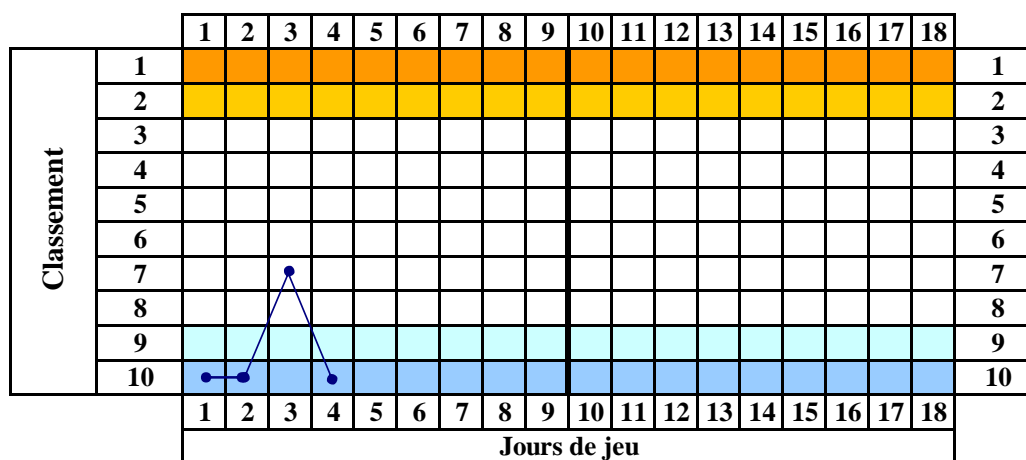

Graphique de classement

Classement

Place	Evol.	Club	Matches	Gagné	Nul	Perdu	Pts de Partie	Diff.	Pts de Match
1	▲	BC Elversberg II	4	3	1	0	24 : 8	16	7 : 1
2	▲	LZ Saar II	4	3	0	1	24 : 8	16	6 : 2
3	▼	CdB Saargemünd I	4	3	0	1	20 : 12	8	6 : 2
4	▼	BF Fehrbach II	4	2	1	1	17 : 15	2	5 : 3
5	▲	BC Quierschied I	4	2	0	2	18 : 14	4	4 : 4
6	▲	BF Roden I	4	1	1	2	14 : 18	-4	3 : 5
7	▼	BC Elversberg III	4	1	1	2	13 : 19	-6	3 : 5
8	▲	BF St. Annual II	4	1	0	3	11 : 21	-10	2 : 6
9	▼	BF St. Annual I	4	1	0	3	10 : 22	-12	2 : 6
10	▼	ABL Luxembourg I	4	1	0	3	9 : 23	-14	2 : 6