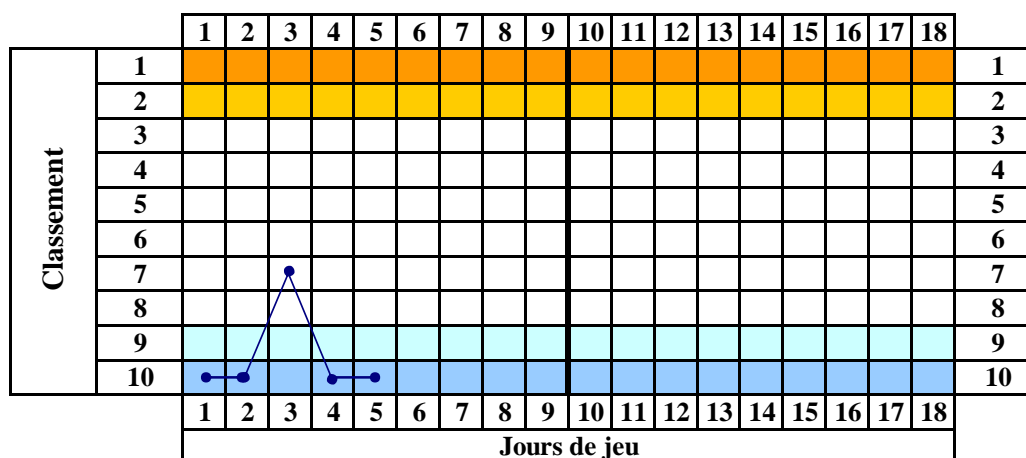

Graphique de classement

Classement

Place	Evol.	Club	Matches	Gagné	Nul	Perdu	Pts de Partie	Diff.	Pts de Match
1	●	BC Elversberg II	5	4	1	0	30 : 10	20	9 : 1
2	▲	CdB Saargemünd I	5	4	0	1	26 : 14	12	8 : 2
3	▼	LZ Saar II	5	3	1	1	28 : 12	16	7 : 3
4	●	BF Fehrbach II	5	3	1	1	25 : 15	10	7 : 3
5	●	BC Quierschied I	5	3	0	2	24 : 16	8	6 : 4
6	●	BF Roden I	5	1	1	3	16 : 24	-8	3 : 7
7	●	BC Elversberg III	5	1	1	3	15 : 25	-10	3 : 7
8	▲	BF St. Annual I	5	1	1	3	14 : 26	-12	3 : 7
9	▼	BF St. Annual II	5	1	0	4	13 : 27	-14	2 : 8
10	●	ABL Luxembourg I	5	1	0	4	9 : 31	-22	2 : 8