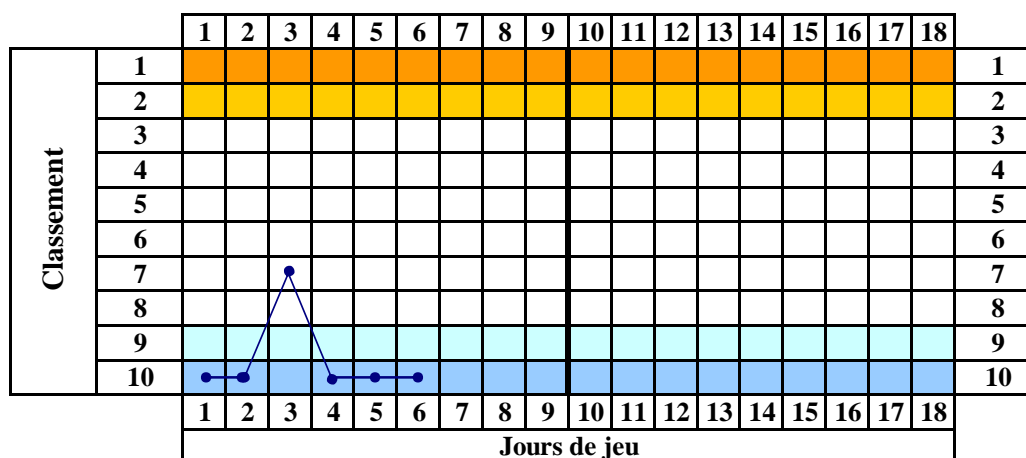

Graphique de classement

Classement

Place	Evol.	Club	Matches	Gagné	Nul	Perdu	Pts de Partie	Diff.	Pts de Match
1	●	BC Elversberg II	6	5	1	0	38 : 10	28	11 : 1
2	●	CdB Saargemünd I	6	4	1	1	30 : 18	12	9 : 3
3	▲	BC Quierschied I	6	4	0	2	30 : 18	12	8 : 4
4	●	BF Fehrbach II	6	3	1	2	28 : 20	8	7 : 5
5	▼	LZ Saar II	6	3	1	2	28 : 20	8	7 : 5
6	●	BF Roden I	6	2	1	3	22 : 26	-4	5 : 7
7	●	BC Elversberg III	6	2	1	3	20 : 28	-8	5 : 7
8	●	BF St. Annual I	6	1	2	3	18 : 30	-12	4 : 8
9	●	BF St. Annual II	6	1	0	5	15 : 33	-18	2 : 10
10	●	ABL Luxembourg I	6	1	0	5	11 : 37	-26	2 : 10