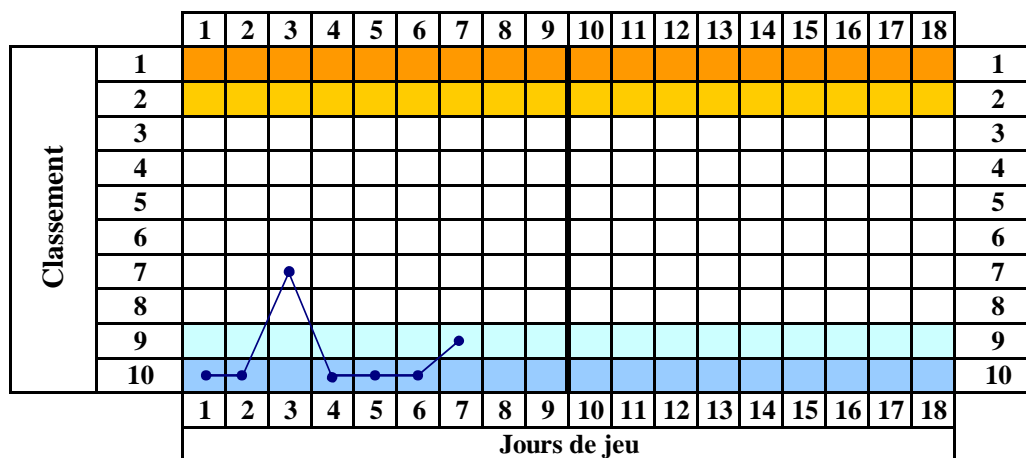

Championnat ITC 3 bandes - Oberliga

Résultats de la saison 10/11

Journée 7	BF St. Arnual II	-	BF Fehrbach II	2 - 6
	BC Elversberg III	-	BF Roden I	5 - 3
	CdB Saargemünd I	-	BC Quierschied I	4 - 4
	BC Elversberg II	-	BF St. Arnual I	6 - 2
	ABL Luxemburg I	-	BC LZ Saar II	6 - 2

Résultats A.B.L.

Journ. 1	08/09/2010	ABL Luxemburg I	-	CdB Sarreguemines I	0 - 8
Journ. 2	17/09/2010	BC Elversberg III	-	ABL Luxemburg I	5 - 3
Journ. 3	29/09/2010	ABL Luxemburg I	-	BF St. Arnual II	6 - 2
Journ. 4	15/10/2010	BC Quierschied I	-	ABL Luxemburg I	8 - 0
Journ. 5	20/10/2010	ABL Luxemburg I	-	BF Fehrbach II	0 - 8
Journ. 6	05/11/2010	BF Roden I	-	ABL Luxemburg I	2 - 6
Journ. 7	19/11/2010	ABL Luxemburg I	-	BC LZ Saar II	6 - 2
Journ. 8		BF St. Arnual I	-	ABL Luxemburg I	-
Journ. 9		ABL Luxemburg I	-	BC Elversberg II	-
Journ. 10			-		-
Journ. 11			-		-
Journ. 12			-		-
Journ. 13			-		-
Journ. 14			-		-
Journ. 15			-		-
Journ. 16			-		-
Journ. 17			-		-
Journ. 18			-		-

Graphique de classement

Classement

Place	Evol.	Club	Matches	Gagné	Nul	Perdu	Pts de Partie	Diff.	Pts de Match
1	●	BC Elversberg II	7	6	1	0	44 : 12	32	13 : 1
2	●	CdB Saargemünd I	7	4	2	1	34 : 22	12	10 : 4
3	●	BC Quierschied I	7	4	1	2	34 : 22	12	9 : 5
4	●	BF Fehrbach II	7	4	1	2	34 : 22	12	9 : 5
5	●	LZ Saar II	7	3	1	3	30 : 26	4	7 : 7
6	▲	BC Elversberg III	7	3	1	3	25 : 31	-6	7 : 7
7	▼	BF Roden I	7	2	1	4	25 : 31	-6	5 : 9
8	●	BF St. Arnaval I	7	1	2	4	20 : 36	-16	4 : 10
9	▲	ABL Luxembourg I	7	2	0	5	17 : 39	-22	4 : 10
10	▼	BF St. Arnaval II	7	1	0	6	17 : 39	-22	2 : 12