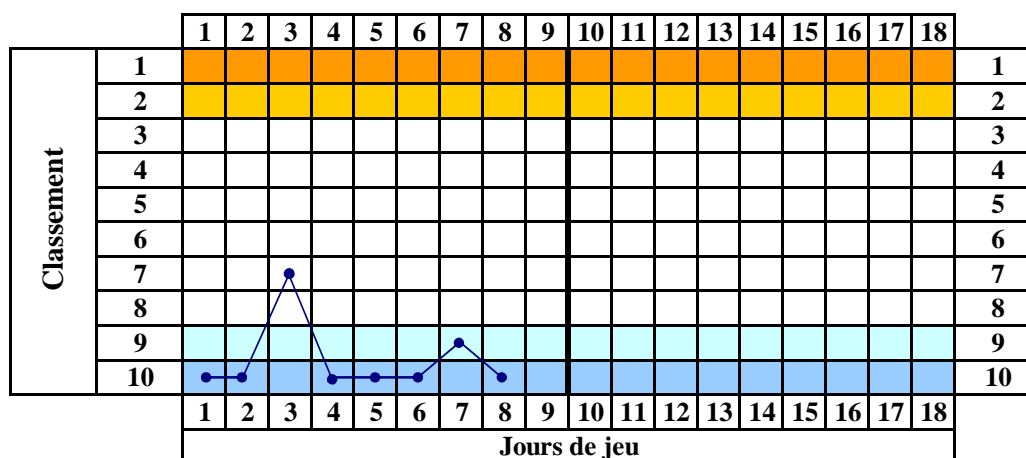

Graphique de classement

Classement

Place	Evol.	Club	Matches	Gagné	Nul	Perdu	Pts de Partie	Diff.	Pts de Match
1	●	BC Elversberg II	8	7	1	0	50 : 14	36	15 : 1
2	▲	BF Fehrbach II	8	5	1	2	40 : 24	16	11 : 5
3	▼	CdB Saargemünd I	8	4	2	2	36 : 28	8	10 : 6
4	▲	LZ Saar II	8	4	1	3	37 : 27	10	9 : 7
5	▼	BC Quierschied I	8	4	1	3	36 : 28	8	9 : 7
6	●	BC Elversberg III	8	3	1	4	26 : 38	-12	7 : 9
7	▲	BF St. Annual I	8	2	2	4	26 : 38	-12	6 : 10
8	▼	BF Roden I	8	2	1	5	27 : 37	-10	5 : 11
9	▲	BF St. Annual II	8	2	0	6	23 : 41	-18	4 : 12
10	▼	ABL Luxembourg I	8	2	0	6	19 : 45	-26	4 : 12