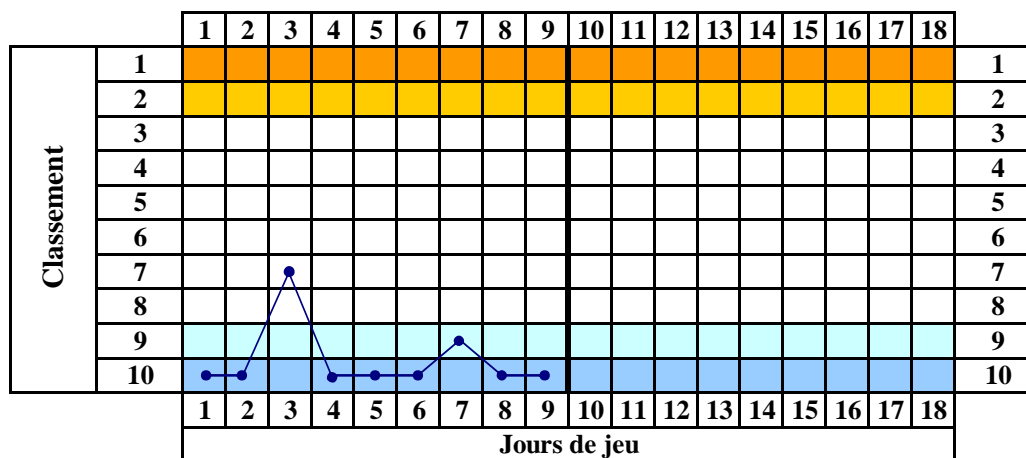

Championnat ITC 3 bandes - Oberliga

Résultats de la saison 10/11

Journée 9	BF St. Arnual II	-	BC LZ Saar II	2 - 6
	BC Quierschied I	-	BF Roden I	3 - 5
	BC Elversberg III	-	BF St. Arnual I	4 - 4
	CdB Saargemünd I	-	BF Fehrbach II	6 - 2
	ABL Luxemburg I	-	BC Elversberg II	0 - 8

Résultats A.B.L.

Journ. 1	08/09/2010	ABL Luxemburg I	-	CdB Sarreguemines I	0 - 8
Journ. 2	17/09/2010	BC Elversberg III	-	ABL Luxemburg I	5 - 3
Journ. 3	29/09/2010	ABL Luxemburg I	-	BF St. Arnual II	6 - 2
Journ. 4	15/10/2010	BC Quierschied I	-	ABL Luxemburg I	8 - 0
Journ. 5	20/10/2010	ABL Luxemburg I	-	BF Fehrbach II	0 - 8
Journ. 6	05/11/2010	BF Roden I	-	ABL Luxemburg I	2 - 6
Journ. 7	19/11/2010	ABL Luxemburg I	-	BC LZ Saar II	6 - 2
Journ. 8	26/11/2010	BF St. Arnual I	-	ABL Luxemburg I	6 - 2
Journ. 9	07/01/2011	ABL Luxemburg I	-	BC Elversberg II	0 - 8
Journ. 10			-		-
Journ. 11			-		-
Journ. 12			-		-
Journ. 13			-		-
Journ. 14			-		-
Journ. 15			-		-
Journ. 16			-		-
Journ. 17			-		-
Journ. 18			-		-

Graphique de classement

Classement

Place	Evol.	Club	Matches	Gagné	Nul	Perdu	Pts de Partie	Diff.	Pts de Match
1	●	BC Elversberg II	9	8	1	0	58 : 14	44	17 : 1
2	▲	CdB Saargemünd I	9	5	2	2	42 : 30	12	12 : 6
3	▲	LZ Saar II	9	5	1	3	43 : 29	14	11 : 7
4	▼	BF Fehrbach II	9	5	1	3	42 : 30	12	11 : 7
5	●	BC Quierschied I	9	4	1	4	39 : 33	6	9 : 9
6	●	BC Elversberg III	9	3	2	4	30 : 42	-12	8 : 10
7	▲	BF Roden I	9	3	1	5	32 : 40	-8	7 : 11
8	▼	BF St. Annual I	9	2	3	4	30 : 42	-12	7 : 11
9	●	BF St. Annual II	9	2	0	7	25 : 47	-22	4 : 14
10	●	ABL Luxembourg I	9	2	0	7	19 : 53	-34	4 : 14