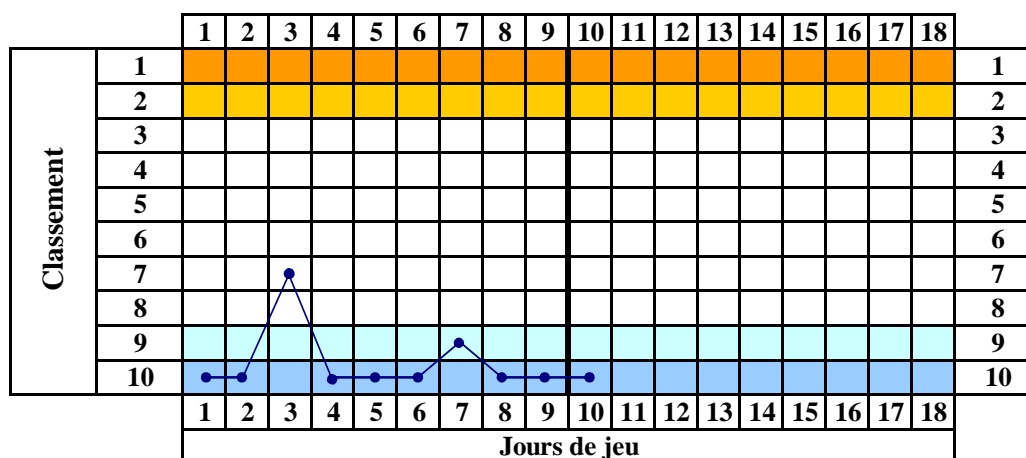

Championnat ITC 3 bandes - Oberliga

Résultats de la saison 10/11

Journée 10	BF St. Arnual II	-	BC LZ Saar II	2 - 6
	BC Quierschied I	-	BF Roden I	3 - 5
	BC Elversberg III	-	BF St. Arnual I	4 - 4
	CdB Saargemünd I	-	BF Fehrbach II	6 - 2
	ABL Luxemburg I	-	BC Elversberg II	0 - 8

Résultats A.B.L.

Journ. 1	08/09/2010	ABL Luxemburg I	-	CdB Sarreguemines I	0 - 8
Journ. 2	17/09/2010	BC Elversberg III	-	ABL Luxemburg I	5 - 3
Journ. 3	29/09/2010	ABL Luxemburg I	-	BF St. Arnual II	6 - 2
Journ. 4	15/10/2010	BC Quierschied I	-	ABL Luxemburg I	8 - 0
Journ. 5	20/10/2010	ABL Luxemburg I	-	BF Fehrbach II	0 - 8
Journ. 6	05/11/2010	BF Roden I	-	ABL Luxemburg I	2 - 6
Journ. 7	19/11/2010	ABL Luxemburg I	-	BC LZ Saar II	6 - 2
Journ. 8	26/11/2010	BF St. Arnual I	-	ABL Luxemburg I	6 - 2
Journ. 9	07/01/2011	ABL Luxemburg I	-	BC Elversberg II	0 - 8
Journ. 10	25/02/2011	CdB Sarreguemines I	-	ABL Luxemburg I	8 - 0
Journ. 11			-		-
Journ. 12			-		-
Journ. 13			-		-
Journ. 14			-		-
Journ. 15			-		-
Journ. 16			-		-
Journ. 17			-		-
Journ. 18			-		-

Graphique de classement

Classement

Place	Evol.	Club	Matches	Gagné	Nul	Perdu	Pts de Partie	Diff.	Pts de Match
1	●	BC Elversberg II	10	9	1	0	64 : 16	48	19 : 1
2	●	CdB Saargemünd I	10	6	2	2	50 : 30	20	14 : 6
3	●	LZ Saar II	10	6	1	3	49 : 31	18	13 : 7
4	●	BF Fehrbach II	10	5	2	3	46 : 34	12	12 : 8
5	●	BC Quierschied I	10	4	1	5	41 : 39	2	9 : 11
6	▲	BF Roden I	10	3	2	5	36 : 44	-8	8 : 12
7	▲	BF St. Annual I	10	2	4	4	34 : 46	-12	8 : 12
8	▼	BC Elversberg III	10	3	2	5	32 : 48	-16	8 : 12
9	●	BF St. Annual II	10	2	1	7	29 : 51	-22	5 : 15
10	●	ABL Luxembourg I	10	2	0	8	19 : 61	-42	4 : 16