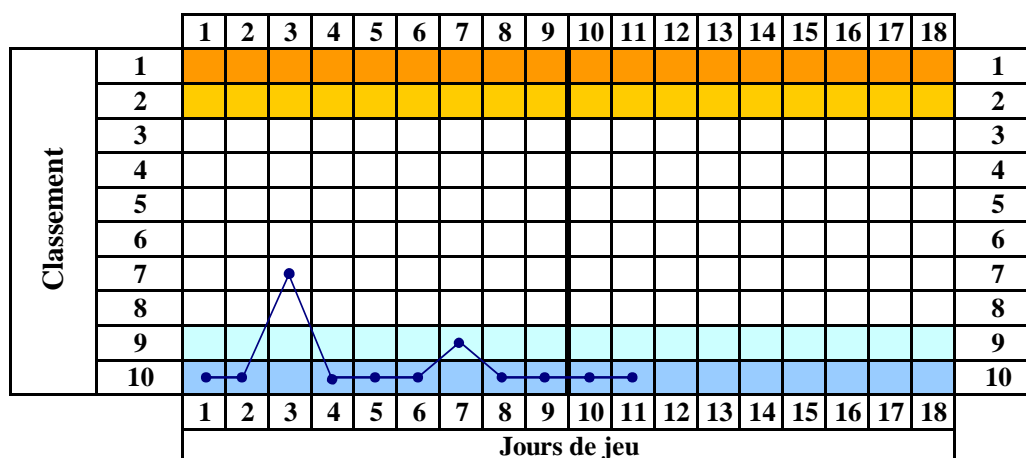

Graphique de classement

Classement

Place	Evol.	Club	Matches	Gagné	Nul	Perdu	Pts de Partie	Diff.	Pts de Match
1	●	BC Elversberg II	11	10	1	0	70 : 18	52	21 : 1
2	●	CdB Saargemünd I	11	7	2	2	56 : 32	24	16 : 6
3	●	LZ Saar II	11	7	1	3	57 : 31	26	15 : 7
4	●	BF Fehrbach II	11	5	2	4	46 : 42	4	12 : 10
5	●	BC Quierschied I	11	5	1	5	47 : 41	6	11 : 11
6	▲	BC Elversberg III	11	4	2	5	40 : 48	-8	10 : 12
7	▼	BF Roden I	11	3	2	6	38 : 50	-12	8 : 14
8	▼	BF St. Annual I	11	2	4	5	36 : 52	-16	8 : 14
9	●	BF St. Annual II	11	2	1	8	31 : 57	-26	5 : 17
10	●	ABL Luxembourg I	11	2	0	9	19 : 69	-50	4 : 18