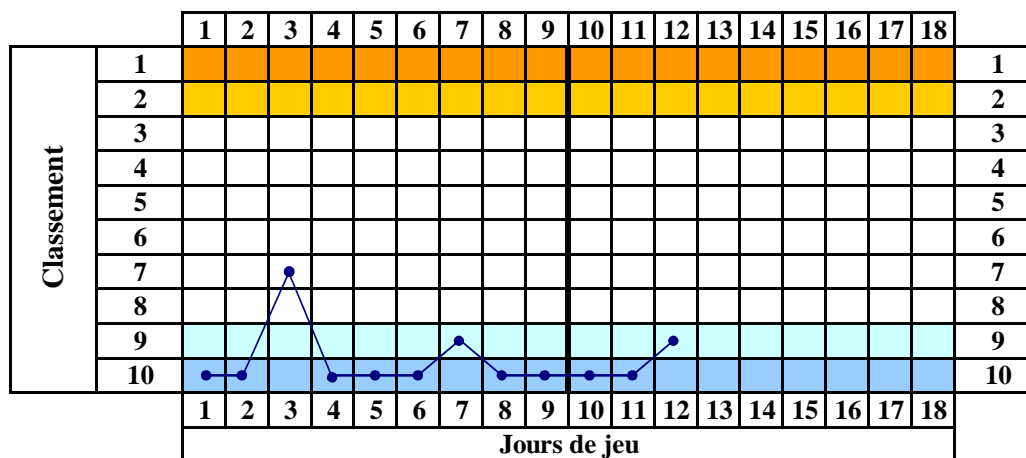

Championnat ITC 3 bandes - Oberliga

Résultats de la saison 10/11

Journée 12	BF Fehrbach II	-	BF St. Arnual I	-
	BF Roden I	-	BC LZ Saar II	2 - 6
	BC Quierschied I	-	BC Elversberg II	0 - 8
	BC Elversberg III	-	CdB Saargemünd I	4 - 4
	ABL Luxembourg I	-	BF St. Arnual II	8 - 0

Résultats A.B.L.

Journ. 1	08/09/2010	ABL Luxembourg I	-	CdB Sarreguemines I	0 - 8
Journ. 2	17/09/2010	BC Elversberg III	-	ABL Luxembourg I	5 - 3
Journ. 3	29/09/2010	ABL Luxembourg I	-	BF St. Arnual II	6 - 2
Journ. 4	15/10/2010	BC Quierschied I	-	ABL Luxembourg I	8 - 0
Journ. 5	20/10/2010	ABL Luxembourg I	-	BF Fehrbach II	0 - 8
Journ. 6	05/11/2010	BF Roden I	-	ABL Luxembourg I	6 - 2
Journ. 7	19/11/2010	ABL Luxembourg I	-	BC LZ Saar II	6 - 2
Journ. 8	26/11/2010	BF St. Arnual I	-	ABL Luxembourg I	6 - 2
Journ. 9	07/01/2011	ABL Luxembourg I	-	BC Elversberg II	0 - 8
Journ. 10	25/02/2011	CdB Sarreguemines I	-	ABL Luxembourg I	8 - 0
Journ. 11	04/03/2011	ABL Luxembourg I	-	BC Elversberg III	0 - 8
Journ. 12	18/03/2011	BF St. Arnual II	-	ABL Luxembourg I	0 - 8
Journ. 13			-		-
Journ. 14			-		-
Journ. 15			-		-
Journ. 16			-		-
Journ. 17			-		-
Journ. 18			-		-

Graphique de classement

Classement

Place	Evol.	Club	Matches	Gagné	Nul	Perdu	Pts de Partie	Diff.	Pts de Match
1	●	BC Elversberg II	12	11	1	0	78 : 18	60	23 : 1
2	▲	LZ Saar II	12	8	1	3	63 : 33	30	17 : 7
3	▼	CdB Saargemünd I	12	7	3	2	60 : 36	24	17 : 7
4	●	BF Fehrbach II	11	5	2	4	46 : 42	4	12 : 10
5	●	BC Quierschied I	12	5	1	6	47 : 49	-2	11 : 13
6	●	BC Elversberg III	12	4	3	5	44 : 52	-8	11 : 13
7	▲	BF St. Arnaal I	11	2	4	5	36 : 52	-16	8 : 14
8	▼	BF Roden I	12	3	2	7	40 : 56	-16	8 : 16
9	▲	ABL Luxembourg I	12	3	0	9	27 : 69	-42	6 : 18
10	▼	BF St. Arnaal II	12	2	1	9	31 : 65	-34	5 : 19