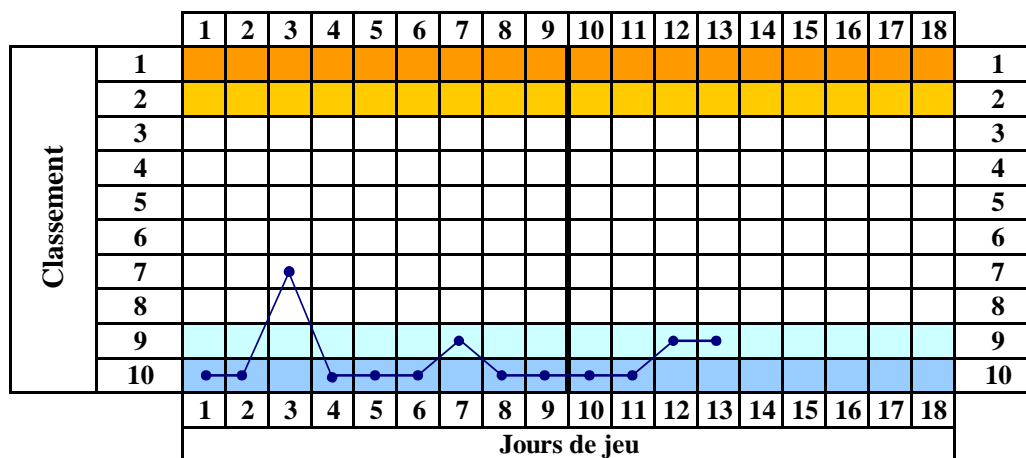

Graphique de classement

Classement

Place	Evol.	Club	Matches	Gagné	Nul	Perdu	Pts de Partie	Diff.	Pts de Match
1	●	BC Elversberg II	13	12	1	0	84 : 20	64	25 : 1
2	●	LZ Saar II	13	8	2	3	67 : 37	30	18 : 8
3	●	CdB Saargemünd I	13	7	4	2	64 : 40	24	18 : 8
6	▲	BC Elversberg III	13	5	3	5	52 : 52	0	13 : 13
4	▼	BF Fehrbach II	12	5	2	5	48 : 48	0	12 : 12
5	▼	BC Quierschied I	13	5	2	6	51 : 53	-2	12 : 14
7	●	BF St. Arnaal I	12	3	4	5	42 : 54	-12	10 : 14
8	●	BF Roden I	13	3	2	8	42 : 62	-20	8 : 18
9	●	ABL Luxembourg I	13	3	1	9	31 : 73	-42	7 : 19
10	●	BF St. Arnaal II	13	2	1	10	31 : 73	-42	5 : 21