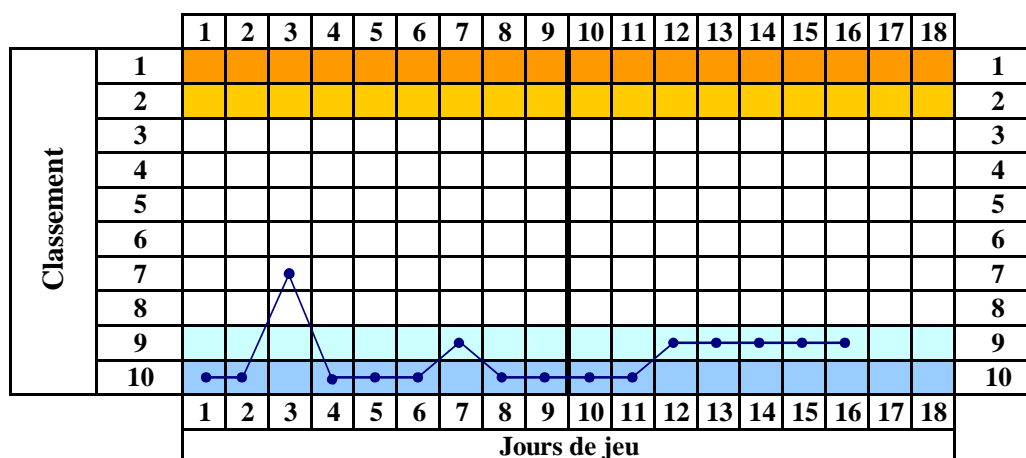

Championnat ITC 3 bandes - Oberliga

Résultats de la saison 10/11

Journée 16	BF St. Arnual I	-	BC Elversberg II	4 - 4
	BF Roden I	-	BC Elversberg III	2 - 6
	BF Fehrbach II	-	BF St. Arnual II	6 - 2
	BC LZ Saar II	-	ABL Luxembourg I	6 - 2
	BC Quierschied I	-	CdB Saargemünd I	2 - 6

Résultats A.B.L.

Journ. 1	08/09/2010	ABL Luxembourg I	-	CdB Sarreguemines I	0 - 8
Journ. 2	17/09/2010	BC Elversberg III	-	ABL Luxembourg I	5 - 3
Journ. 3	29/09/2010	ABL Luxembourg I	-	BF St. Arnual II	6 - 2
Journ. 4	15/10/2010	BC Quierschied I	-	ABL Luxembourg I	8 - 0
Journ. 5	20/10/2010	ABL Luxembourg I	-	BF Fehrbach II	0 - 8
Journ. 6	05/11/2010	BF Roden I	-	ABL Luxembourg I	6 - 2
Journ. 7	19/11/2010	ABL Luxembourg I	-	BC LZ Saar II	6 - 2
Journ. 8	26/11/2010	BF St. Arnual I	-	ABL Luxembourg I	6 - 2
Journ. 9	07/01/2011	ABL Luxembourg I	-	BC Elversberg II	0 - 8
Journ. 10	25/02/2011	CdB Sarreguemines I	-	ABL Luxembourg I	8 - 0
Journ. 11	04/03/2011	ABL Luxembourg I	-	BC Elversberg III	0 - 8
Journ. 12	18/03/2011	BF St. Arnual II	-	ABL Luxembourg I	0 - 8
Journ. 13	25/03/2011	ABL Luxembourg I	-	BC Quierschied I	4 - 4
Journ. 14	31/03/2011	BF Fehrbach II	-	ABL Luxembourg I	5 - 3
Journ. 15	15/04/2011	ABL Luxembourg I	-	BF Roden I	2 - 6
Journ. 16	21/04/2011	BC LZ Saar II	-	ABL Luxembourg I	6 - 2
Journ. 17		ABL Luxembourg I	-	BF St. Arnual I	-
Journ. 18		BC Elversberg II	-	ABL Luxembourg I	-

Graphique de classement

Classement

Place	Evol.	Club	Matches	Gagné	Nul	Perdu	Pts de Partie	Diff.	Pts de Match
1	●	BC Elversberg II	16	13	3	0	98 : 30	68	29 : 3
2	●	CdB Saargemünd I	16	10	4	2	84 : 44	40	24 : 8
3	●	LZ Saar II	16	9	3	4	79 : 49	30	21 : 11
4	▲	BC Elversberg III	16	7	3	6	66 : 62	4	17 : 15
5	▲	BF Fehrbach II	15	7	2	6	62 : 58	4	16 : 14
6	▼	BC Quierschied I	16	6	3	7	62 : 66	-4	15 : 17
7	●	BF St. Annual I	15	4	5	6	54 : 66	-12	13 : 17
8	●	BF Roden I	16	4	2	10	52 : 76	-24	10 : 22
9	●	ABL Luxembourg I	16	3	1	12	38 : 90	-52	7 : 25
10	●	BF St. Annual II	16	2	2	12	37 : 91	-54	6 : 26