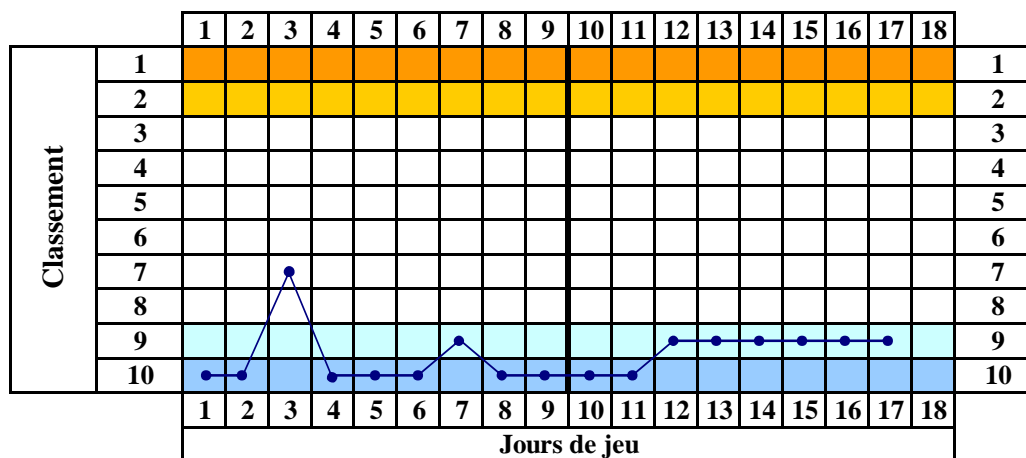

Championnat ITC 3 bandes - Oberliga

Résultats de la saison 10/11

	BF St. Arnual II	-	BF Roden I	2 - 6
	BC Quierschied I	-	BF Fehrbach II	5 - 3
Journée 17	CdB Saargemünd I	-	BC Elversberg II	5 - 3
	ABL Luxembourg I	-	BF St. Arnual I	4 - 4
	BC Elversberg III	-	BC LZ Saar II	6 - 2

Résultats A.B.L.

Journ. 1	08/09/2010	ABL Luxembourg I	-	CdB Sarreguemines I	0 - 8
Journ. 2	17/09/2010	BC Elversberg III	-	ABL Luxembourg I	5 - 3
Journ. 3	29/09/2010	ABL Luxembourg I	-	BF St. Arnual II	6 - 2
Journ. 4	15/10/2010	BC Quierschied I	-	ABL Luxembourg I	8 - 0
Journ. 5	20/10/2010	ABL Luxembourg I	-	BF Fehrbach II	0 - 8
Journ. 6	05/11/2010	BF Roden I	-	ABL Luxembourg I	6 - 2
Journ. 7	19/11/2010	ABL Luxembourg I	-	BC LZ Saar II	6 - 2
Journ. 8	26/11/2010	BF St. Arnual I	-	ABL Luxembourg I	6 - 2
Journ. 9	07/01/2011	ABL Luxembourg I	-	BC Elversberg II	0 - 8
Journ. 10	25/02/2011	CdB Sarreguemines I	-	ABL Luxembourg I	8 - 0
Journ. 11	04/03/2011	ABL Luxembourg I	-	BC Elversberg III	0 - 8
Journ. 12	18/03/2011	BF St. Arnual II	-	ABL Luxembourg I	0 - 8
Journ. 13	25/03/2011	ABL Luxembourg I	-	BC Quierschied I	4 - 4
Journ. 14	31/03/2011	BF Fehrbach II	-	ABL Luxembourg I	5 - 3
Journ. 15	15/04/2011	ABL Luxembourg I	-	BF Roden I	2 - 6
Journ. 16	21/04/2011	BC LZ Saar II	-	ABL Luxembourg I	6 - 2
Journ. 17	06/05/2011	ABL Luxembourg I	-	BF St. Arnual I	4 - 4
Journ. 18		BC Elversberg II	-	ABL Luxembourg I	-

Graphique de classement

Classement

Place	Evol.	Club	Matches	Gagné	Nul	Perdu	Pts de Partie	Diff.	Pts de Match
1	●	BC Elversberg II	17	13	3	1	101 : 35	66	29 : 5
2	●	CdB Saargemünd I	17	11	4	2	89 : 47	42	26 : 8
3	●	LZ Saar II	17	9	3	5	81 : 55	26	21 : 13
4	●	BC Elversberg III	17	8	3	6	72 : 64	8	19 : 15
5	▲	BC Quierschied I	17	7	3	7	67 : 69	-2	17 : 17
6	▼	BF Fehrbach II	16	7	2	7	65 : 63	2	16 : 16
7	●	BF St. Arnaul I	16	4	6	6	58 : 70	-12	14 : 18
8	●	BF Roden I	17	5	2	10	58 : 78	-20	12 : 22
9	●	ABL Luxembourg I	17	3	2	12	42 : 94	-52	8 : 26
10	●	BF St. Arnaul II	17	2	2	13	39 : 97	-58	6 : 28