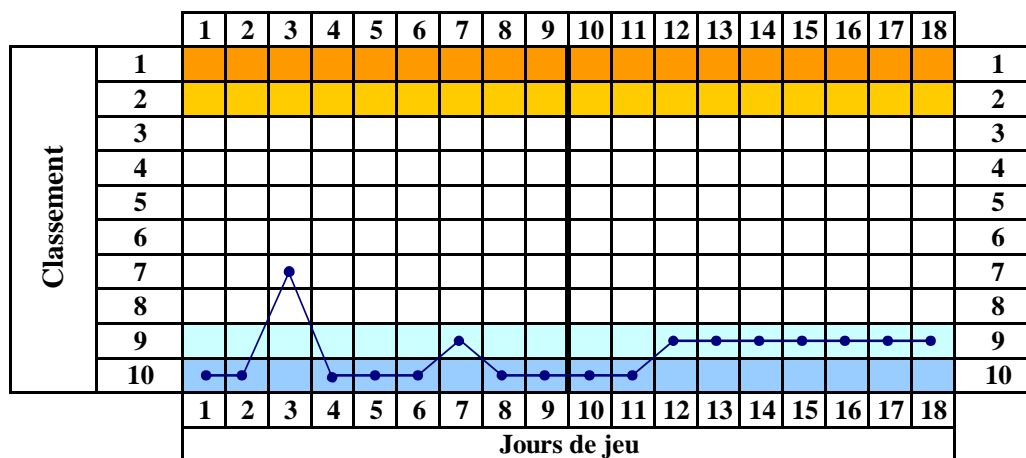

Graphique de classement

Classement

Place	Evol.	Club	Matches	Gagné	Nul	Perdu	Pts de Partie	Diff.	Pts de Match
1	●	BC Elversberg II	18	14	3	1	107 : 37	70	31 : 5
2	●	CdB Saargemünd I	18	12	4	2	97 : 47	50	28 : 8
3	●	LZ Saar II	18	10	3	5	89 : 55	34	23 : 13
4	●	BC Elversberg III	18	8	4	6	76 : 68	8	20 : 16
5	●	BC Quierschied I	18	7	3	8	69 : 75	-6	17 : 19
6	●	BF Fehrbach II	18	7	3	8	69 : 75	-6	17 : 19
7	●	BF St. Arnaval I	18	4	8	6	66 : 78	-12	16 : 20
8	●	BF Roden I	18	6	2	10	64 : 80	-16	14 : 22
9	●	ABL Luxembourg I	18	3	2	13	44 : 100	-56	8 : 28
10	●	BF St. Arnaval II	18	2	2	14	39 : 105	-66	6 : 30