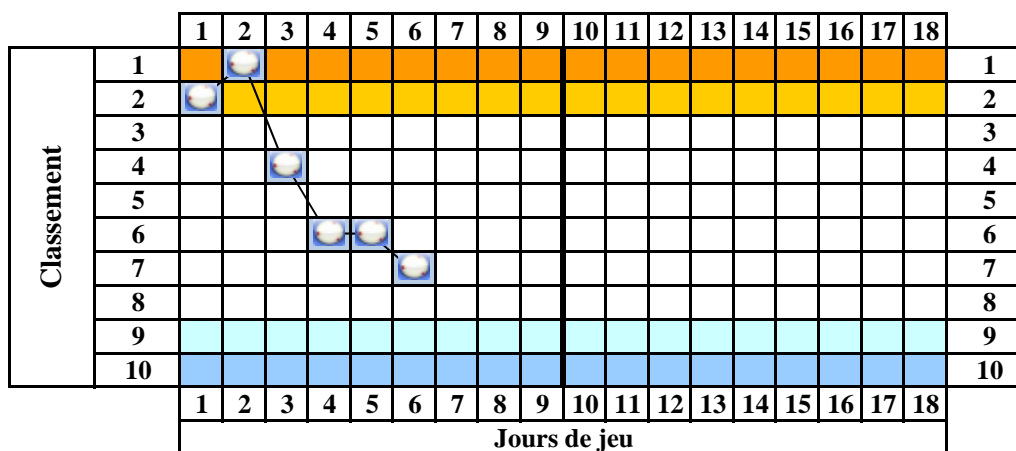

Graphique de classement

Classement

Place	Evol.	Club	Matches	Gagné	Nul	Perdu	Pts de Partie	Diff.	Pts de Match
1	▲	BF St. Annual I	6	4	2	0	34 : 14	20	10 : 2
2	▼	BC Quierschied I	6	5	0	1	34 : 14	20	10 : 2
3	▼	BC St. Wendel II	6	3	3	0	32 : 16	16	9 : 3
4	●	BC Elversberg II	6	3	2	1	28 : 20	8	8 : 4
5	▲	BF Roden I	6	2	2	2	26 : 22	4	6 : 6
6	▼	BF Fehrbach II	6	1	3	2	23 : 25	-2	5 : 7
7	▼	ABL Luxembourg I	6	2	1	3	20 : 28	-8	5 : 7
8	●	CdB Sarreguemines I	6	1	1	4	18 : 30	-12	3 : 9
9	●	LZ Saar II	6	0	3	3	17 : 31	-14	3 : 9
10	●	BC Elversberg III	6	0	1	5	8 : 40	-32	1 : 11