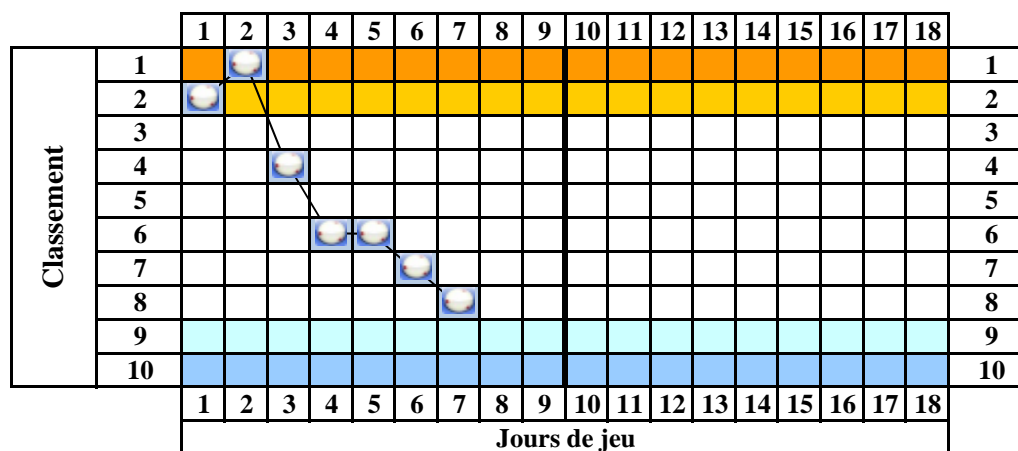

Graphique de classement

Classement

Place	Evol.	Club	Matches	Gagné	Nul	Perdu	Pts de Partie	Diff.	Pts de Match
1	●	BF St. Annual I	7	5	2	0	42 : 14	28	12 : 2
2	●	BC Quierschied I	7	6	0	1	40 : 16	24	12 : 2
3	●	BC St. Wendel II	7	4	3	0	38 : 18	20	11 : 3
5	▲	BF Roden I	7	3	2	2	32 : 24	8	8 : 6
4	▼	BC Elversberg II	7	3	2	2	30 : 26	4	8 : 6
6	●	BF Fehrbach II	7	1	3	3	25 : 31	-6	5 : 9
9	▲	LZ Saar II	7	1	3	3	23 : 33	-10	5 : 9
7	▼	ABL Luxembourg I	7	2	1	4	20 : 36	-16	5 : 9
8	▼	CdB Sarreguemines I	7	1	1	5	20 : 36	-16	3 : 11
10	●	BC Elversberg III	7	0	1	6	10 : 46	-36	1 : 13