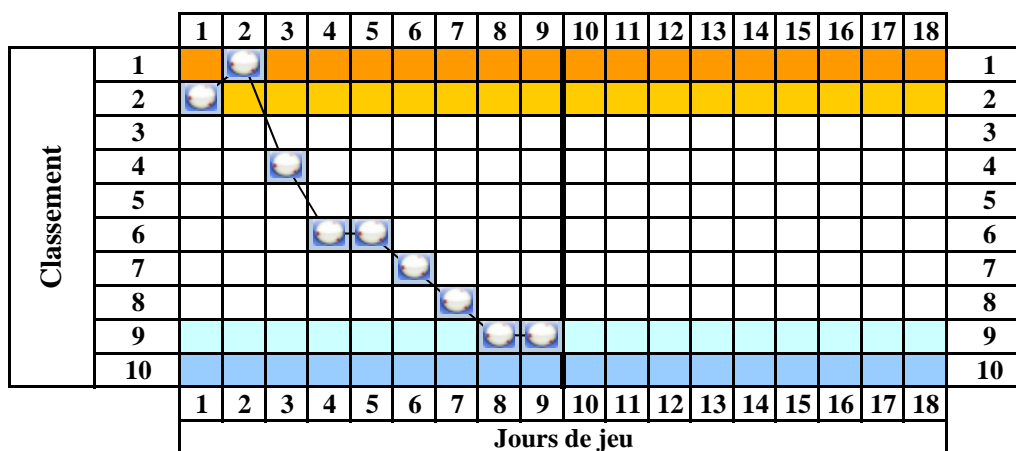

Graphique de classement

Classement

Place	Evol.	Club	Matchs	Gagné	Nul	Perdu	Pts de Partie		Diff.	Pts de Match	
1	●	BC Quierschied I	9	7	0	2	48	: 24	24	14	: 4
2	▲	BC St. Wendel II	9	5	3	1	48	: 24	24	13	: 5
3	▼	BF St. Arnual I	9	5	2	2	44	: 28	16	12	: 6
4	●	BF Roden I	9	4	2	3	40	: 32	8	10	: 8
5	▲	BF Fehrbach II	9	3	3	3	39	: 33	6	9	: 9
6	▲	LZ Saar II	9	3	3	3	34	: 38	-4	9	: 9
7	▼	BC Elversberg II	9	3	2	4	35	: 37	-2	8	: 10
8	●	CdB Sarreguemines I	9	3	1	5	32	: 40	-8	7	: 11
9	●	ABL Luxembourg I	9	3	1	5	26	: 46	-20	7	: 11
10	●	BC Elversberg III	9	0	1	8	14	: 58	-44	1	: 17