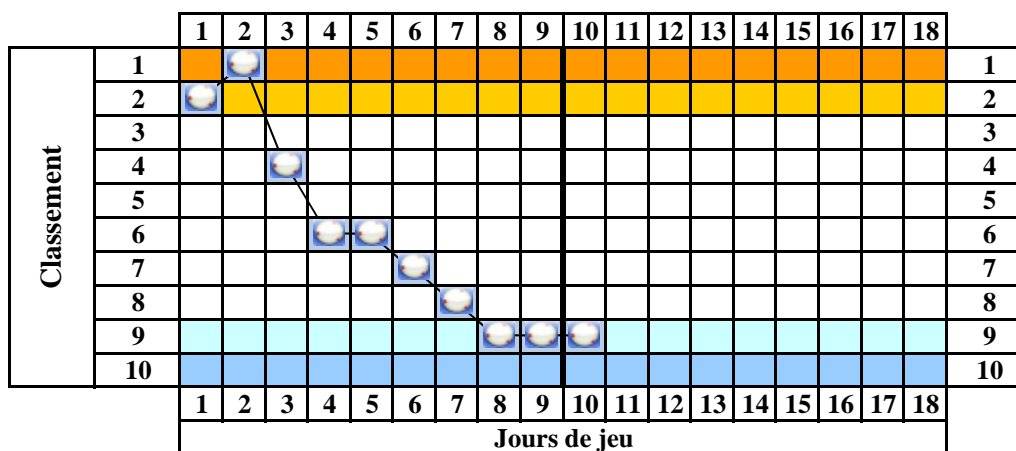

Graphique de classement

Classement

Place	Evol.	Club	Matchs	Gagné	Nul	Perdu	Pts de Partie		Diff.	Pts de Match	
1	●	BC Quierschied I	10	8	0	2	54	: 26	28	16	: 4
2	●	BC St. Wendel II	10	6	3	1	54	: 26	28	15	: 5
3	●	BF St. Arnual I	10	6	2	2	50	: 30	20	14	: 6
4	▲	LZ Saar II	10	4	3	3	40	: 40	0	11	: 9
5	▼	BF Roden I	10	4	2	4	42	: 38	4	10	: 10
6	▲	BC Elversberg II	10	4	2	4	41	: 39	2	10	: 10
7	▼	BF Fehrbach II	10	3	3	4	41	: 39	2	9	: 11
8	●	CdB Sarreguemines I	10	3	1	6	34	: 46	-12	7	: 13
9	●	ABL Luxembourg I	10	3	1	6	28	: 52	-24	7	: 13
10	●	BC Elversberg III	10	0	1	9	16	: 64	-48	1	: 19