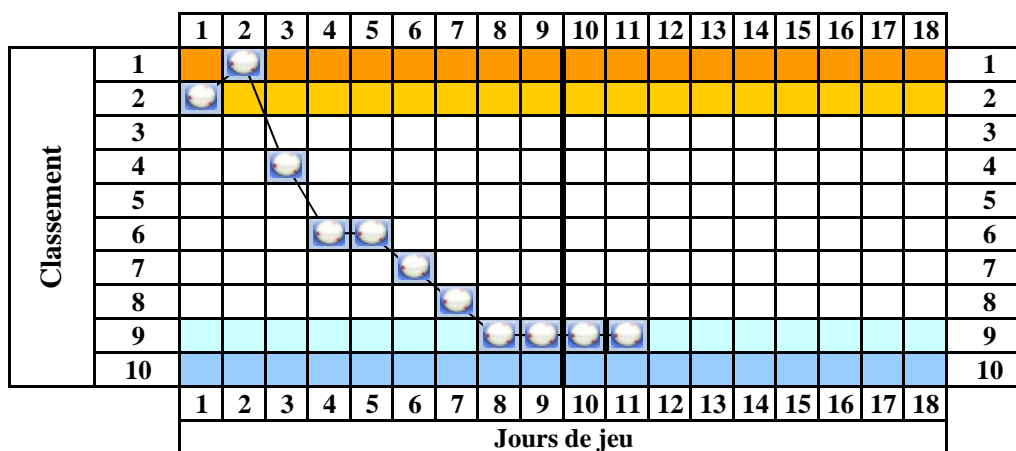

Graphique de classement

Classement

Place	Evol.	Club	Matches	Gagné	Nul	Perdu	Pts de Partie	Diff.	Pts de Match
1	●	BC Quierschied I	11	9	0	2	60 : 28	32	18 : 4
2	●	BC St. Wendel II	11	7	3	1	59 : 29	30	17 : 5
3	●	BF St. Arnual I	11	6	2	3	52 : 36	16	14 : 8
4	●	LZ Saar II	11	5	3	3	46 : 42	4	13 : 9
7	▲	BF Fehrbach II	11	4	3	4	49 : 39	10	11 : 11
5	▼	BF Roden I	11	4	2	5	44 : 44	0	10 : 12
6	▼	BC Elversberg II	11	4	2	5	44 : 44	0	10 : 12
8	●	CdB Sarreguemines I	11	4	1	6	40 : 48	-8	9 : 13
9	●	ABL Luxembourg I	11	3	1	7	30 : 58	-28	7 : 15
10	●	BC Elversberg III	11	0	1	10	16 : 72	-56	1 : 21