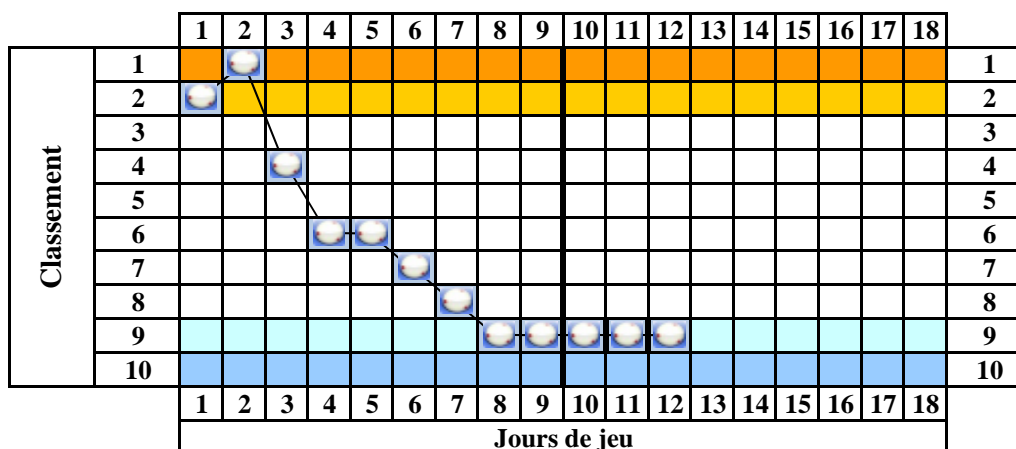

Graphique de classement

Classement

Place	Evol.	Club	Matches	Gagné	Nul	Perdu	Pts de Partie		Diff.	Pts de Match	
1	▲	BC St. Wendel II	12	8	3	1	65	: 31	34	19	: 5
2	▼	BC Quierschied I	12	9	1	2	64	: 32	32	19	: 5
3	●	BF St. Arnual I	12	7	2	3	58	: 38	20	16	: 8
4	●	LZ Saar II	12	5	3	4	48	: 48	0	13	: 11
5	●	BF Fehrbach II	12	4	4	4	53	: 43	10	12	: 12
6	●	BF Roden I	12	5	2	5	50	: 46	4	12	: 12
7	●	BC Elversberg II	12	4	3	5	48	: 48	0	11	: 13
8	●	CdB Sarreguemines I	12	4	1	7	42	: 54	-12	9	: 15
9	●	ABL Luxembourg I	12	3	2	7	34	: 62	-28	8	: 16
10	●	BC Elversberg III	12	0	1	11	18	: 78	-60	1	: 23