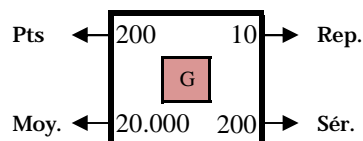

	= Gagné
	= Nul
	= Perdu

<http://ramon-hamm.jimdo.com/flab/individuelles/partie-libre-b-1-4-m-11-12/>

Saison 11/12

Championnat: Individuel

Partie Libre - Catégorie Nationale

organisé du 04/01 au 13/01/2012 au local de l'Académie de Billard Luxembourg

Qualifications

Poule B
Billard 1/4 M
 250 pts 20 rep
 Coins: grands

	Brière B. 23.110	Achten G. 13.130	Goedert G. 7.830	Brière B. 23.110	Achten G. 13.130	Goedert G. 7.830	VICTOIRES	NULS	DEFAITES	PTS DE CLASSEMENT	PTS JOUES	REPRISES	MOYENNE GENERALE	MOYENNE PARTICULIERE	SERIE	PLACE
Brière B. A.B.L.	250 9 27.78 145	250 9 27.78 118	250 5 50.00 94	250 2 125.00 202	4	0	0	8	1000	25	40.000	125.000	202	1.		
Achten G. C.B. DUD	78 9 8.67 39	250 14 17.86 123	112 5 22.40 66	122 20 6.10 33	1	0	3	2	562	48	11.708	17.857	123	2.		
Goedert G. A.B.L.	106 9 11.78 39	95 14 6.79 42	13 2 6.50 13	163 20 8.15 42	1	0	3	2	377	45	8.378	8.150	42	3.		